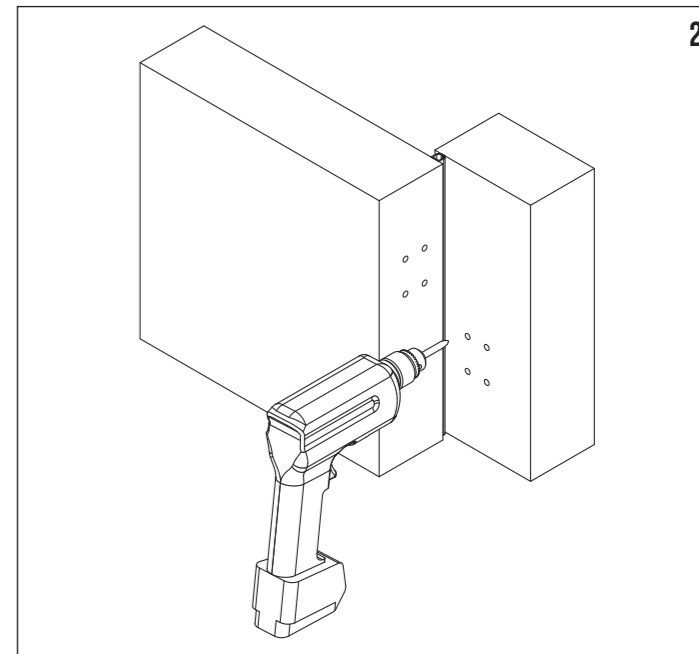

## ISTRUZIONI DI MONTAGGIO / ASSEMBLING INSTRUCTIONS

Cerniera in materiale composito equipaggiata con regolazione in profondità ( Mod.: RV con regolazione continua verticale ).  
Impiego previsto su porte isolanti con apertura verso l'esterno. Non è previsto l'impiego su porte tagliafuoco / tagliafumo.

*Composite hinge with depth adjustment (Mod.: RV with continuous vertical adjustment)  
Use for insulating doors with outward opening. Don't use on fire/smoke resisting doors.*

7

OPTIONAL

Vedi figure - See Figures  
3 - 4 - 5 - 6