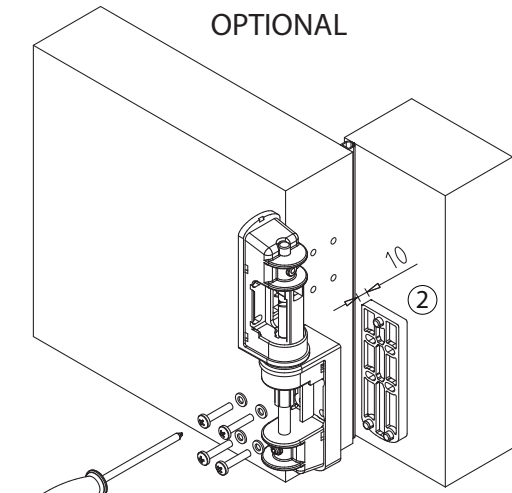

## ISTRUZIONI DI MONTAGGIO / ASSEMBLING INSTRUCTIONS

Cerniera in materiale composito equipaggiata con regolazione in profondità ( Mod.: RV con regolazione continua verticale ).  
Impiego previsto su porte isolanti con apertura verso l'esterno. Non è previsto l'impiego su porte tagliafuoco / tagliafumo.

*Composite hinge with depth adjustment (Mod.: RV with continuous vertical adjustment)  
Use for insulating doors with outward opening. Don't use on fire/smoke resisting doors.*

7

OPTIONAL

Vedi figure - See Figures  
3 - 4 - 5 - 6